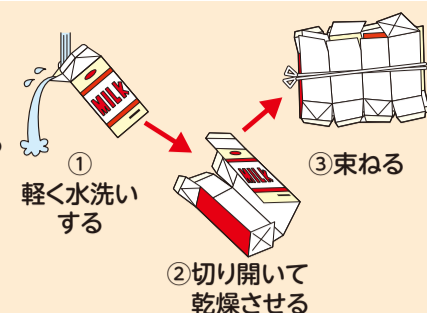

古紙類(資源回収物)の出し方

●回収日 (別紙 令和6年度 家庭ごみ収集カレンダーを参照してください。)

地 区	回 収 日	回 収 品 目
川 俣 ・ 鶴 沢 の 一 部	第 1 ・ 3 土 曜 日	   
鶴沢・小神・東福沢・西福沢・羽田・秋山 小島・飯坂・大綱木・小綱木・山木屋	第 2 土 曜 日	  

- ※回収日の午前8時までに出してください。
- ※紙パック類は洗って乾かして出してください。
- ※品目別にそれぞれ別に束ねてください。
- ※雨天(降雪)時には、出さないでください。

●回収場所

… 川俣・鶴沢の一部(毎月第1・3土曜日) …

仲ノ内	村上製材所前・高橋様宅前・三瓶様宅脇・ 旧南幼稚園入口
川原田	南川俣橋東側・いきいき荘前
小 作 大 作	小作教員住宅・小作団地入口・東北燃糸前・ 御霊神社坂中央・高玉様宅脇・ 遠藤様宅脇・斎藤様宅脇
新中町	鈴木内科医院向・花沢呉服店脇・ 野地(株)事務所向・アブラヤ書店前・ 旭橋入口
大清水 東大清水 賤ノ田	中央公園大清水入口・ 香野様宅前・賤ノ田団地内・ 東大清水団地南側・東大清水団地北側
寺久保	安斎様宅前・井上様宅脇・ 三浦司法書士事務所向
鉄炮町 日和田 池ノ入	穴戸惣菜店脇・誉田脇・広野染織店脇・ 相馬屋呉服店脇・旭橋西側
瓦 町 後 田	えびすや脇・大槻呉服店脇・街なか駐車場内・ 瓦町コミセン・旧市島商店裏・町営駐車場前・ 佐藤板金向・後田パーキング向・ 旧高金機業場入口(根本)
五百田	菅野様宅脇・佐久間神仏具店倉庫前・ 安斎土木駐車場前・春日集会所脇・ わたなべ写真館脇・郵便局脇・ 川俣精機専用駐車場脇
八反田	商工会裏・根本綿店向・商工会向・ 丸正パーキング脇