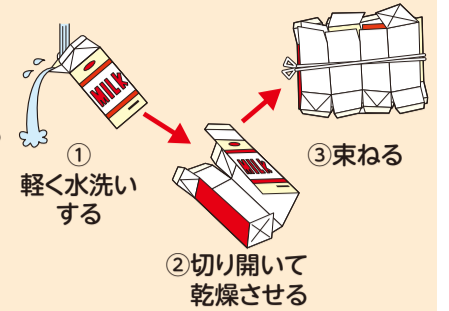

# 古紙類(資源回収物)の出し方

- ※回収日の午前8時までに出してください。
- ※紙パック類は洗って乾かして出してください。
- ※品目別にそれぞれ別に束ねてください。
- ※雨天(降雪)時には、出さないでください。